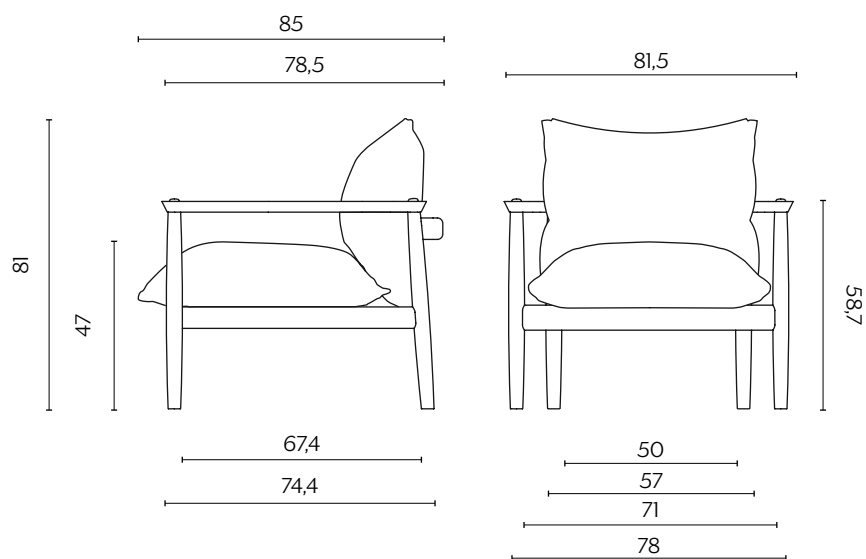

DIMENSIONI | DIMENSIONS

lunghezza | width: 81,5 cm
larghezza | depth: 85 cm
altezza | height: 81 cm
altezza del sedile | seat height: 47 cm

FINITURE STRUTTURA | STRUCTURE FINISHES

LEGNO | WOOD

Frassino
Ash